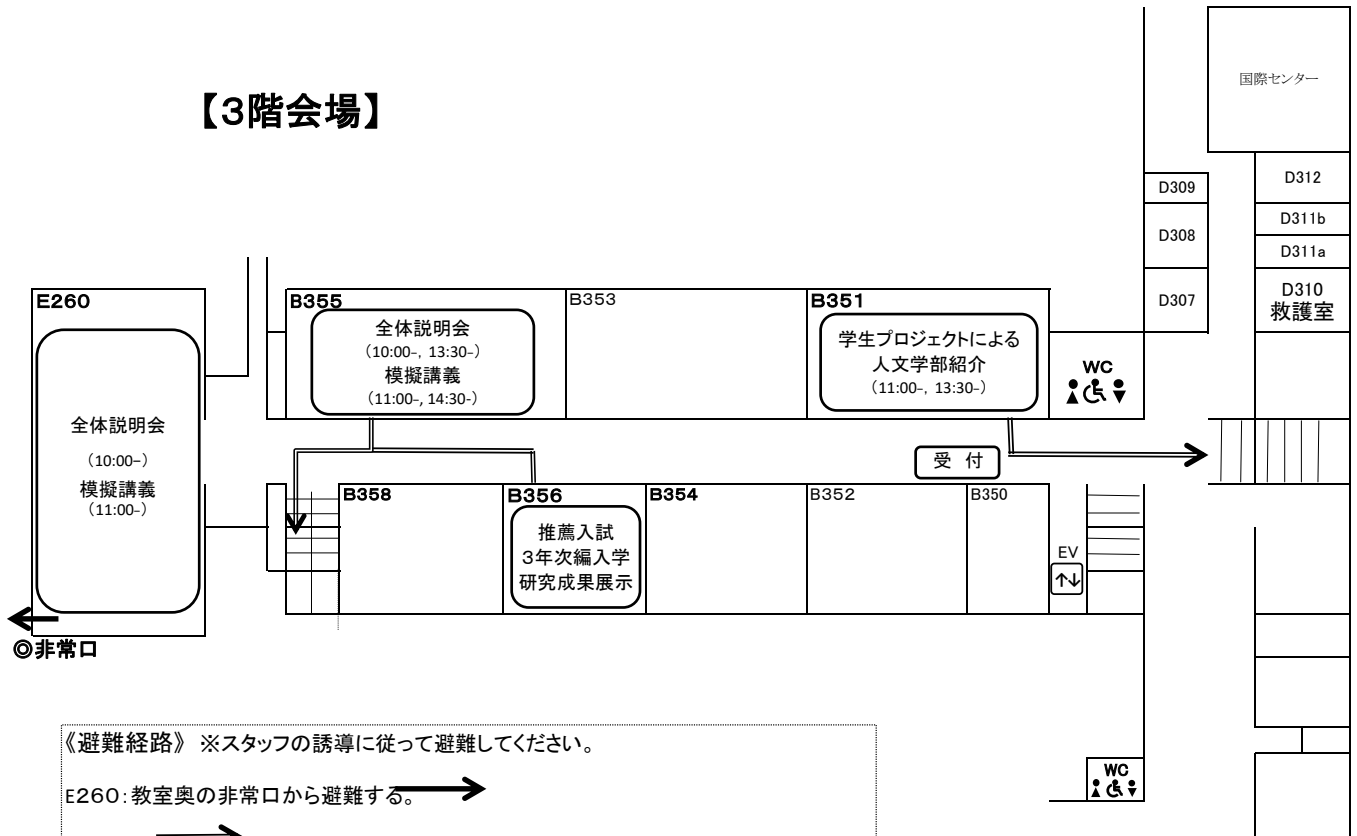

2019 新潟大学人文学部オープンキャンパスマップ(総合教育研究棟)

【3階会場】

《避難経路》 ※スタッフの誘導に従って避難してください。

E260: 教室奥の非常口から避難する。

B棟3階:

○B351はD棟の階段を下り、学生玄関から避難する。

○B353, B355, B356は、B358脇の階段を下り、E棟2階の非常口から避難する。

B棟2階:

○B253, B254, B251は学生玄関から避難する。

○B255, B256, B258はE棟2階の非常口から避難する。

【2階会場】 (参加者入口のある階が2階です)

※キャンパス内は屋内・屋外ともに全面禁煙です。ご協力をお願いいたします。

進路指導教諭懇談会 (F275)