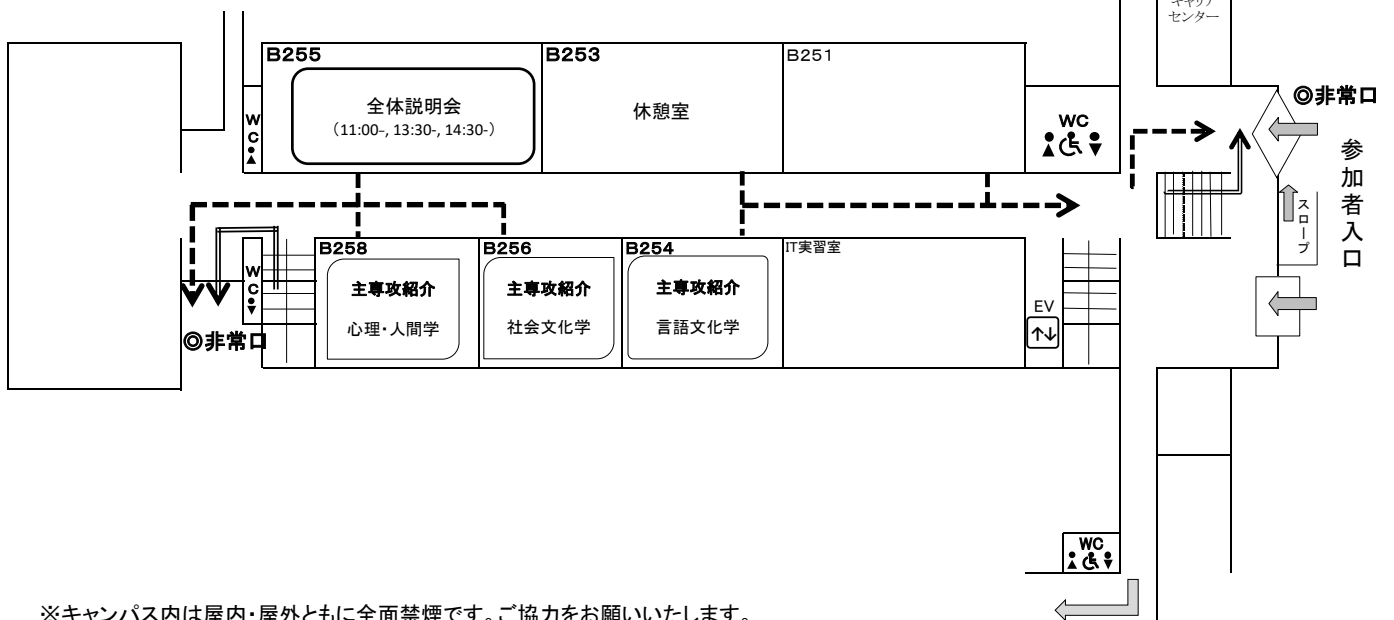

2019 新潟大学人文学部オープンキャンパスマップ(総合教育研究棟)

【3階会場】

《避難経路》 ※スタッフの誘導に従って避難してください。

E260: 教室奥の非常口から避難する。

B棟3階:

○B351はD棟の階段を下り、学生玄関から避難する。

○B353, B355, B356は、B358脇の階段を下り、E棟2階の非常口から避難する。

B棟2階:

○B253, B254, B251は学生玄関から避難する。

○B255, B256, B258はE棟2階の非常口から避難する。

【2階会場】 (参加者入口のある階が2階です)

※キャンパス内は屋内・屋外ともに全面禁煙です。ご協力をお願いいたします。

進路指導教諭懇談会 (F275)